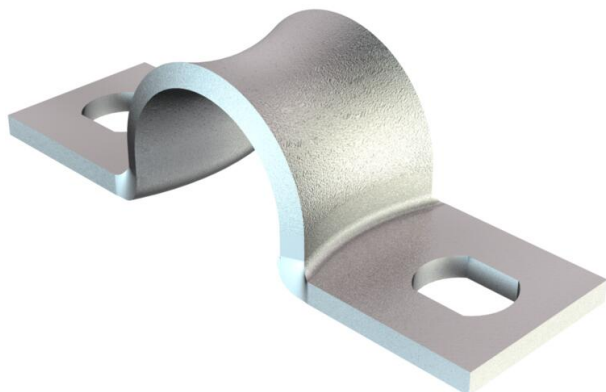

Scheda tecnica

Graffa di fissaggio, standard 7855, con due linguette

Codice articolo: 1044087

Dimensioni secondo Siemens SN 78550, tipo B, bordi arrotondati, particolarmente adatto per cavi delicati.

*Dimensione da 3 a 10 non adatto per spara-chiodi a gas.

St Acciaio

GTP zincato galvanicamente, passivato trasparente

Dati anagrafici

Codice articolo	1044087
Tipo	WN 7855 B 5
Definizione 1	Collare di fissaggio
Definizione 2	due fori
Produttore	OBO
Dimensionee	5mm
Materiale	Acciaio
Superficie	zincato galvanicamente, passivato trasparente
Norma per superfici	
Unità VK più piccola	100
Unità	Pezzo
Peso	0.118 kg
Unità di peso	kg/100 Paio

Scheda tecnica

Graffa di fissaggio, standard 7855, con due linguette

Codice articolo: 1044087

Misure

Lughezza.	24 mm
Larghezza	6 mm
Altezza	4.5 mm
Dimensione A	24 mm
Dimensione B	16 mm
Dimensione b	6 mm
Dimensione D	5 mm
Dimensione d	3.2 mm
Dimensione e	4 mm
Dimensione H	4.5 mm
Dimensione L	24 mm
Dimensione t	1 mm

Dati tecnici

Distanza dalla parete	no
Numero dei cavi/tubi	1
Versione	a due linguette
Tipo di fissaggio	Foro filettato
per diametro	5
Adatto in zona protezione antincendio	no
Priva di alogeni	sì
Plastificato	no
Dimensioni foro	3,2 x 4 mm
Spessore materiale	1 mm
Diametro nominale	5 mm
Resistenti ai raggi UV	sì