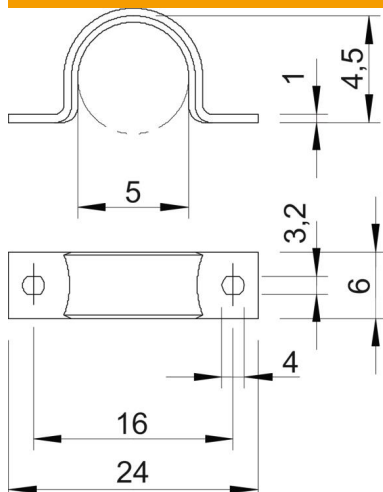

Scheda tecnica

Graffa di fissaggio, standard 7855, con due linguette

Codice articolo: 1044087

Dimensioni secondo Siemens SN 78550, tipo B, bordi arrotondati, particolarmente adatto per cavi delicati.

*Dimensione da 3 a 10 non adatto per spara-chiodi a gas.

St Acciaio

GTP zincato galvanicamente, passivato trasparente

Dati anagrafici

Codice articolo	1044087
Tipo	WN 7855 B 5
Definizione 1	Collare di fissaggio
Definizione 2	due fori
Produttore	OBO
Dimensionee	5mm
Materiale	Acciaio
Superficie	zincato galvanicamente, passivato trasparente
Norma per superfici	
Unità VK più piccola	100
Unità	Pezzo
Peso	0.118 kg
Unità di peso	kg/100 Paio

Scheda tecnica

Graffa di fissaggio, standard 7855, con due linguette

Codice articolo: 1044087

Misure

Lughezza.	24 mm
Larghezza	6 mm
Altezza	4.5 mm
Dimensione A	24 mm
Dimensione B	16 mm
Dimensione b	6 mm
Dimensione D	5 mm
Dimensione d	3.2 mm
Dimensione e	4 mm
Dimensione H	4.5 mm
Dimensione L	24 mm
Dimensione t	1 mm

Dati tecnici

Distanza dalla parete	no
Numero dei cavi/tubi	1
Versione	a due linguette
Tipo di fissaggio	Foro filettato
per diametro	5
Adatto in zona protezione antincendio	no
Priva di alogeni	sì
Plastificato	no
Dimensioni foro	3,2 x 4 mm
Spessore materiale	1 mm
Diametro nominale	5 mm
Resistenti ai raggi UV	sì