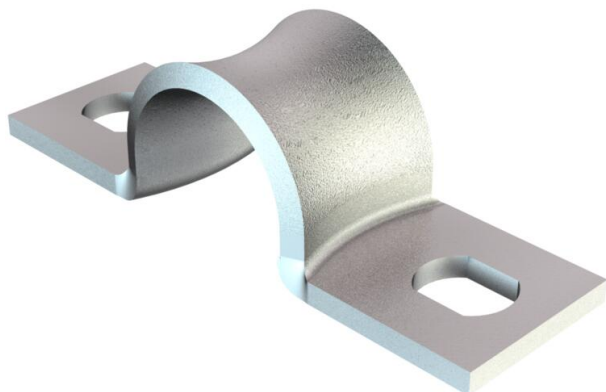

Scheda tecnica

Graffa di fissaggio, standard 7855, con due linguette

Codice articolo: 1044109

Dimensioni secondo Siemens SN 78550, tipo B, bordi arrotondati, particolarmente adatto per cavi delicati.

*Dimensione da 3 a 10 non adatto per sparachiodi a gas.

St Acciaio

GTP zincato galvanicamente, passivato trasparente

Dati anagrafici

Codice articolo	1044109
Tipo	WN 7855 B 6
Definizione 1	Collare di fissaggio
Definizione 2	due fori
Produttore	OBO
Dimensionee	6mm
Materiale	Acciaio
Superficie	zincato galvanicamente, passivato trasparente
Norma per superfici	
Unità VK più piccola	100
Unità	Pezzo
Peso	0.128 kg
Unità di peso	kg/100 Paio

Scheda tecnica

Graffa di fissaggio, standard 7855, con due linguette

Codice articolo: 1044109

Misure

Lughezza.	24 mm
Larghezza	6 mm
Altezza	5.5 mm
Dimensione A	24 mm
Dimensione B	16 mm
Dimensione b	6 mm
Dimensione D	6 mm
Dimensione d	3.2 mm
Dimensione e	4 mm
Dimensione H	5.5 mm
Dimensione L	24 mm
Dimensione t	1 mm

Dati tecnici

Distanza dalla parete	no
Numero dei cavi/tubi	1
Versione	a due linguette
Tipo di fissaggio	Foro filettato
per diametro	6
Adatto in zona protezione antincendio	no
Priva di alogeni	sì
Plastificato	no
Dimensioni foro	3,2 x 4 mm
Spessore materiale	1 mm
Diametro nominale	6 mm
Resistenti ai raggi UV	sì