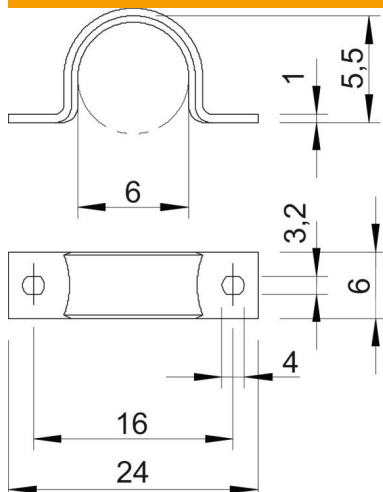

Scheda tecnica

Graffa di fissaggio, standard 7855, con due linguette

Codice articolo: 1044109

Dimensioni secondo Siemens SN 78550, tipo B, bordi arrotondati, particolarmente adatto per cavi delicati.

*Dimensione da 3 a 10 non adatto per sparachiodi a gas.

St Acciaio

GTP zincato galvanicamente, passivato trasparente

Dati anagrafici

Codice articolo	1044109
Tipo	WN 7855 B 6
Definizione 1	Collare di fissaggio
Definizione 2	due fori
Produttore	OBO
Dimensionee	6mm
Materiale	Acciaio
Superficie	zincato galvanicamente, passivato trasparente
Norma per superfici	
Unità VK più piccola	100
Unità	Pezzo
Peso	0.128 kg
Unità di peso	kg/100 Paio

Scheda tecnica

Graffa di fissaggio, standard 7855, con due linguette

Codice articolo: 1044109

Misure

Lughezza.	24 mm
Larghezza	6 mm
Altezza	5.5 mm
Dimensione A	24 mm
Dimensione B	16 mm
Dimensione b	6 mm
Dimensione D	6 mm
Dimensione d	3.2 mm
Dimensione e	4 mm
Dimensione H	5.5 mm
Dimensione L	24 mm
Dimensione t	1 mm

Dati tecnici

Distanza dalla parete	no
Numero dei cavi/tubi	1
Versione	a due linguette
Tipo di fissaggio	Foro filettato
per diametro	6
Adatto in zona protezione antincendio	no
Priva di alogeni	sì
Plastificato	no
Dimensioni foro	3,2 x 4 mm
Spessore materiale	1 mm
Diametro nominale	6 mm
Resistenti ai raggi UV	sì