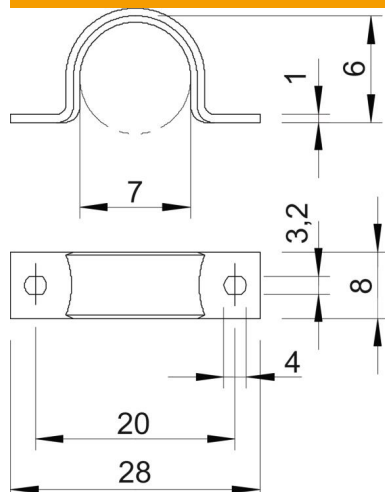

## Graffa di fissaggio, standard 7855, con due linguette

Codice articolo: 1044125

Dimensioni secondo Siemens SN 78550, tipo B, bordi arrotondati, particolarmente adatto per cavi delicati.

\*Dimensione da 3 a 10 non adatto per sparachiodi a gas.

### Dati anagrafici

Codice articolo	1044125
Tipo	WN 7855 B 7
Definizione 1	Collare di fissaggio
Definizione 2	due fori
Produttore	OBO
Dimensionee	7mm
Materiale	Acciaio
Superficie	zincato galvanicamente, passivato trasparente
Norma per superfici	
Unità VK più piccola	100
Unità	Pezzo
Peso	0.2 kg
Unità di peso	kg/100 Paio

## Misure

Lughezza.	28 mm
Larghezza	8 mm
Altezza	6 mm
Dimensione A	28 mm
Dimensione B	20 mm
Dimensione b	8 mm
Dimensione D	7 mm
Dimensione d	3.2 mm
Dimensione e	4 mm
Dimensione H	6 mm
Dimensione L	28 mm
Dimensione t	1 mm

## Dati tecnici

Distanza dalla parete	no
Numero dei cavi/tubi	1
Versione	a due linguette
Tipo di fissaggio	Foro filettato
per diametro	7
Adatto in zona protezione antincendio	no
Priva di alogeni	sì
Plastificato	no
Dimensioni foro	3,2 x 4 mm
Spessore materiale	1 mm
Diametro nominale	7 mm
Resistenti ai raggi UV	sì