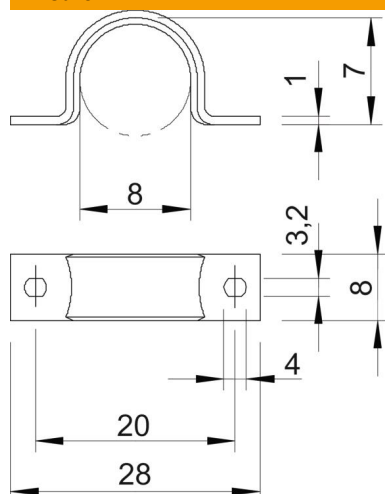

## Graffa di fissaggio, standard 7855, con due linguette

Codice articolo: 1044141

Dimensioni secondo Siemens SN 78550, tipo B, bordi arrotondati, particolarmente adatto per cavi delicati.

\*Dimensione da 3 a 10 non adatto per sparachiodi a gas.

### Dati anagrafici

Codice articolo	1044141
Tipo	WN 7855 B 8
Definizione 1	Collare di fissaggio
Definizione 2	due fori
Produttore	OBO
Dimensionee	8mm
Materiale	Acciaio
Superficie	zincato galvanicamente, passivato trasparente
Norma per superfici	
Unità VK più piccola	100
Unità	Pezzo
Peso	0.218 kg
Unità di peso	kg/100 Paio

## Misure

Lughezza.	28 mm
Larghezza	8 mm
Altezza	7 mm
Dimensione A	28 mm
Dimensione B	20 mm
Dimensione b	8 mm
Dimensione D	8 mm
Dimensione d	3.2 mm
Dimensione e	4 mm
Dimensione H	7 mm
Dimensione L	28 mm
Dimensione t	1 mm

## Dati tecnici

Distanza dalla parete	no
Numero dei cavi/tubi	1
Versione	a due linguette
Tipo di fissaggio per diametro	Foro filettato 8
Adatto in zona protezione antincendio	no
Priva di alogeni	sì
Plastificato	no
Dimensioni foro	3,2 x 4 mm
Spessore materiale	1 mm
Diametro nominale	8 mm
Resistenti ai raggi UV	sì