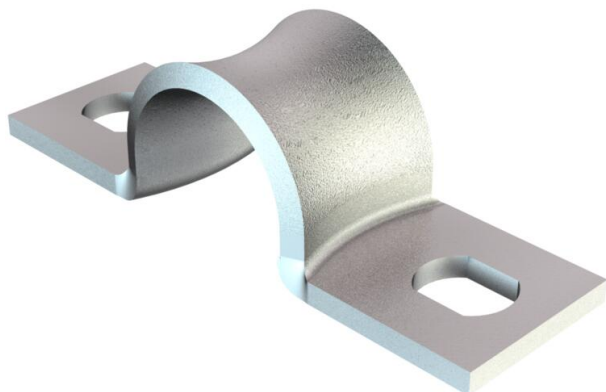

## Graffa di fissaggio, standard 7855, con due linguette

Codice articolo: 1044141

Dimensioni secondo Siemens SN 78550, tipo B, bordi arrotondati, particolarmente adatto per cavi delicati.

\*Dimensione da 3 a 10 non adatto per sparachiodi a gas.

**St** Acciaio

**GTP** zincato galvanicamente, passivato trasparente

### Dati anagrafici

Codice articolo	1044141
Tipo	WN 7855 B 8
Definizione 1	Collare di fissaggio
Definizione 2	due fori
Produttore	OBO
Dimensionee	8mm
Materiale	Acciaio
Superficie	zincato galvanicamente, passivato trasparente
Norma per superfici	
Unità VK più piccola	100
Unità	Pezzo
Peso	0.218 kg
Unità di peso	kg/100 Paio

## Dati tecnici

Distanza dalla parete	no
Numero dei cavi/tubi	1
Versione	a due linguette
Tipo di fissaggio per diametro	Foro filettato 8
Adatto in zona protezione antincendio	no
Priva di alogeni	sì
Plastificato	no
Dimensioni foro	3,2 x 4 mm
Spessore materiale	1 mm
Diametro nominale	8 mm
Resistenti ai raggi UV	sì