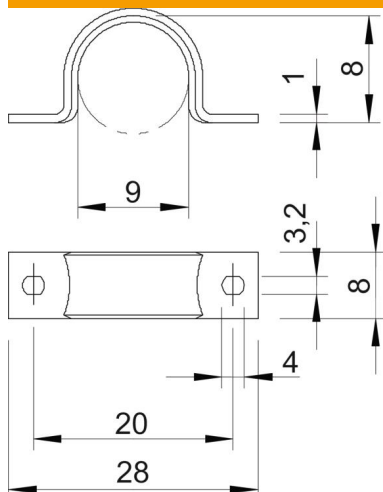

### Dati anagrafici

Codice articolo	1044176
Tipo	WN 7855 B 9
Definizione 1	Collare di fissaggio
Definizione 2	due fori
Produttore	OBO
Dimensionee	9mm
Materiale	Acciaio
Superficie	zincato galvanicamente, passivato trasparente
Norma per superfici	
Unità VK più piccola	100
Unità	Pezzo
Peso	0.222 kg
Unità di peso	kg/100 Paio

# Scheda tecnica

Graffa di fissaggio, standard 7855, con due linguette

Codice articolo: 1044176

## Misure

Lughezza.	28 mm
Larghezza	8 mm
Altezza	8 mm
Dimensione A	28 mm
Dimensione B	20 mm
Dimensione b	8 mm
Dimensione D	9 mm
Dimensione d	3.2 mm
Dimensione e	4 mm
Dimensione H	8 mm
Dimensione L	28 mm
Dimensione t	1 mm

## Dati tecnici

Distanza dalla parete	no
Numero dei cavi/tubi	1
Versione	a due linguette
Tipo di fissaggio per diametro	Foro filettato 9
Adatto in zona protezione antincendio	no
Priva di alogeni	sì
Plastificato	no
Dimensioni foro	3,2 x 4 mm
Spessore materiale	1.5 mm
Diametro nominale	9 mm
Resistenti ai raggi UV	sì