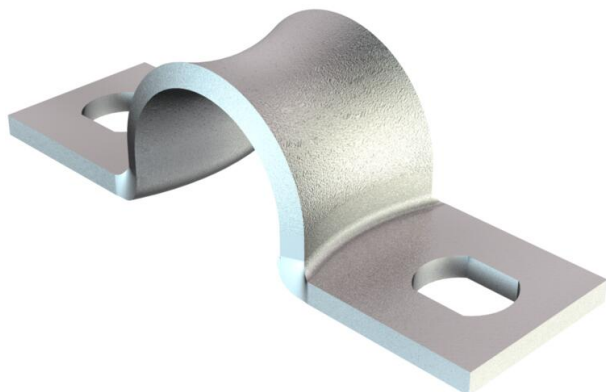

## Graffa di fissaggio, standard 7855, con due linguette

Codice articolo: 1044176

Dimensioni secondo Siemens SN 78550, tipo B, bordi arrotondati, particolarmente adatto per cavi delicati.

\*Dimensione da 3 a 10 non adatto per sparachiodi a gas.

**St** Acciaio

**GTP** zincato galvanicamente, passivato trasparente

### Dati anagrafici

Codice articolo	1044176
Tipo	WN 7855 B 9
Definizione 1	Collare di fissaggio
Definizione 2	due fori
Produttore	OBO
Dimensionee	9mm
Materiale	Acciaio
Superficie	zincato galvanicamente, passivato trasparente
Norma per superfici	
Unità VK più piccola	100
Unità	Pezzo
Peso	0.222 kg
Unità di peso	kg/100 Paio

## Dati tecnici

Distanza dalla parete	no
Numero dei cavi/tubi	1
Versione	a due linguette
Tipo di fissaggio per diametro	Foro filettato 9
Adatto in zona protezione antincendio	no
Priva di alogeni	sì
Plastificato	no
Dimensioni foro	3,2 x 4 mm
Spessore materiale	1.5 mm
Diametro nominale	9 mm
Resistenti ai raggi UV	sì