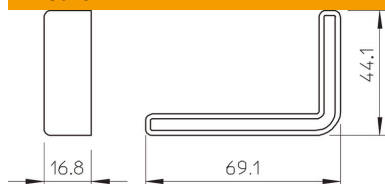

## Calotta di protezione WE 40/65

Codice articolo: 6372898

Calotta di protezione per la copertura terminale di profilati angolari tipo WE 40/65.

**PE** Polietilene

### Dati anagrafici

Codice articolo	6372898
Tipo	WPK SL OR
Definizione 1	Cappuccio protettivo
Definizione 2	per profilo angolo WP40/65 (I)
Produttore	OBO
Colore	arancio pastello; RAL 2003
Materiale	Polietilene
Unità VK più piccola	20
Unità	Pezzo
Peso	0.6 kg
Unità di peso	kg/100 Paio

### Misure

Larghezza	16.8 mm
-----------	---------

### Dati tecnici

Versione	Chiusura terminale sinistra
Adatto per forme profilate	Profilo L