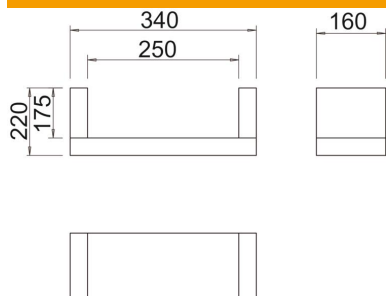

Scheda tecnica

Scarico trazione su tre lati, con lana minerale, altezza interna 175 mm

Codice articolo: 7215713

Compartimentazione locale come misura efficace per posa cavi verticale, secondo DIN 4102 parte 12, omologato per tutti i tipi di cavi e tutti i sistemi di posa verticale. Colore: arancione pastello. Alloggiamento incl. piastra in fibra minerale, materiale di fissaggio e cartuccia con rivestimento antincendio ASX e etichetta di contrassegno.

Dati anagrafici

Codice articolo	7215713
Tipo	ZSE90-25-17
Definizione 1	Scarico trazione
Definizione 2	per passerella spalliera vert.
Produttore	OBO
Dimensionee	340x220x160
Unità VK più piccola	1
Unità	Pezzo
Peso	484 kg
Unità di peso	kg/100 Paio

Scheda tecnica

Scarico trazione su tre lati, con lana minerale, altezza interna 175 mm

Codice articolo: 7215713

Misure

Lughezza.	160 mm
Larghezza	340 mm
Altezza	220 mm
Dimensione B	340 mm
Dimensione b	250 mm
Dimensione H	160 mm
Dimensione t	220 mm
Dimensione t	175 mm