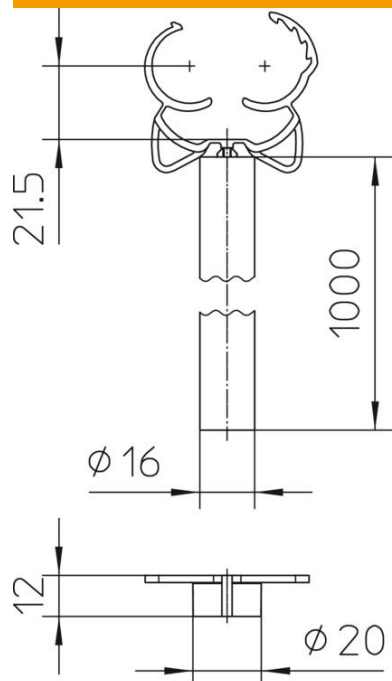

Fiche technique

Entretoise isolante

Référence: 5408043

- Pour le montage en déport du câble isCon® dans la zone de raccordement
- Avec douille de réduction à monter sur un bloc de béton FangFix 10 Kg

 plastique renforcé de fibres de verre

Données de base

Référence	5408043
Type	isCon DH
Désignation 1	Etrier d'écartement
Désignation 2	pour système FangFix
Fabricant	OBO
Dimension	1000mm
Coloris	gris clair
Matériau	plastique renforcé de fibres de verre
Unité d'emballage minimale	2
Unité de mesure	Pièce
Poids	41,4 kg
Unité de poids	kg/100 paires

Fiche technique

Entretoise isolante

Référence: 5408043

Dimensions

Longueur | 1 000 mm

Caractéristiques techniques

Plage de serrage D max.	26 mm
Plage de serrage D min.	23 mm