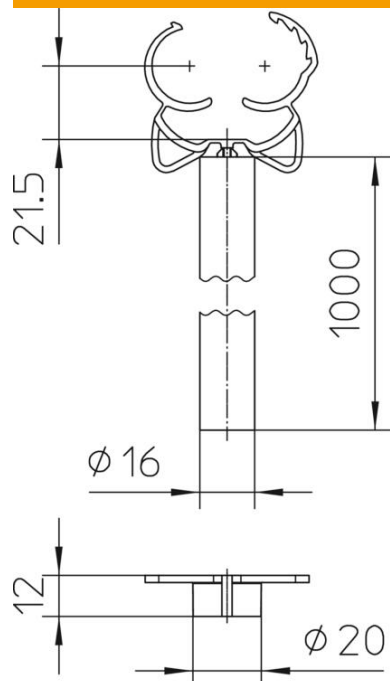

Scheda tecnica

Distanziale

Codice articolo: 5408043

OBO
BETTERMANN

- per installazione sopraelevata della linea isCon® nella zona dei collegamenti
- comprende riduttore per il montaggio sui blocchi in calcestruzzo FangFix da 10 kg

 Plastica rinforzata di fibra di vetro

Dati anagrafici

Codice articolo	5408043
Tipo	isCon DH
Definizione 1	Distanziatore
Definizione 2	per sistema FangFix
Produttore	OBO
Dimensionee	1000mm
Colore	grigio chiaro
Materiale	Plastica rinforzata di fibra di vetro
Unità VK più piccola	2
Unità	Pezzo
Peso	41.4 kg
Unità di peso	kg/100 Paio

Scheda tecnica

Distanziale

Codice articolo: 5408043

Misure

Lughezza. | 1'000 mm

Dati tecnici

Capacità D max	26 mm
Capacità D min.	23 mm