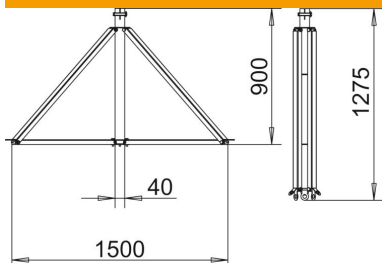

### Dati anagrafici

Codice articolo	5408967
Tipo	isFang 3B-150 AL
Definizione 1	Treppiede di supporto
Definizione 2	per asta di captazione
Produttore	OBO
Dimensionee	1,65x1,85m
Materiale	Alluminio
Unità VK più piccola	1
Unità	Pezzo
Peso	560 kg
Unità di peso	kg/100 Paio

### Misure

Dimensione B	1'500 mm
Dimensione d min.	40 mm
Dimensione H	1'275 mm
Dimensione L	900 mm