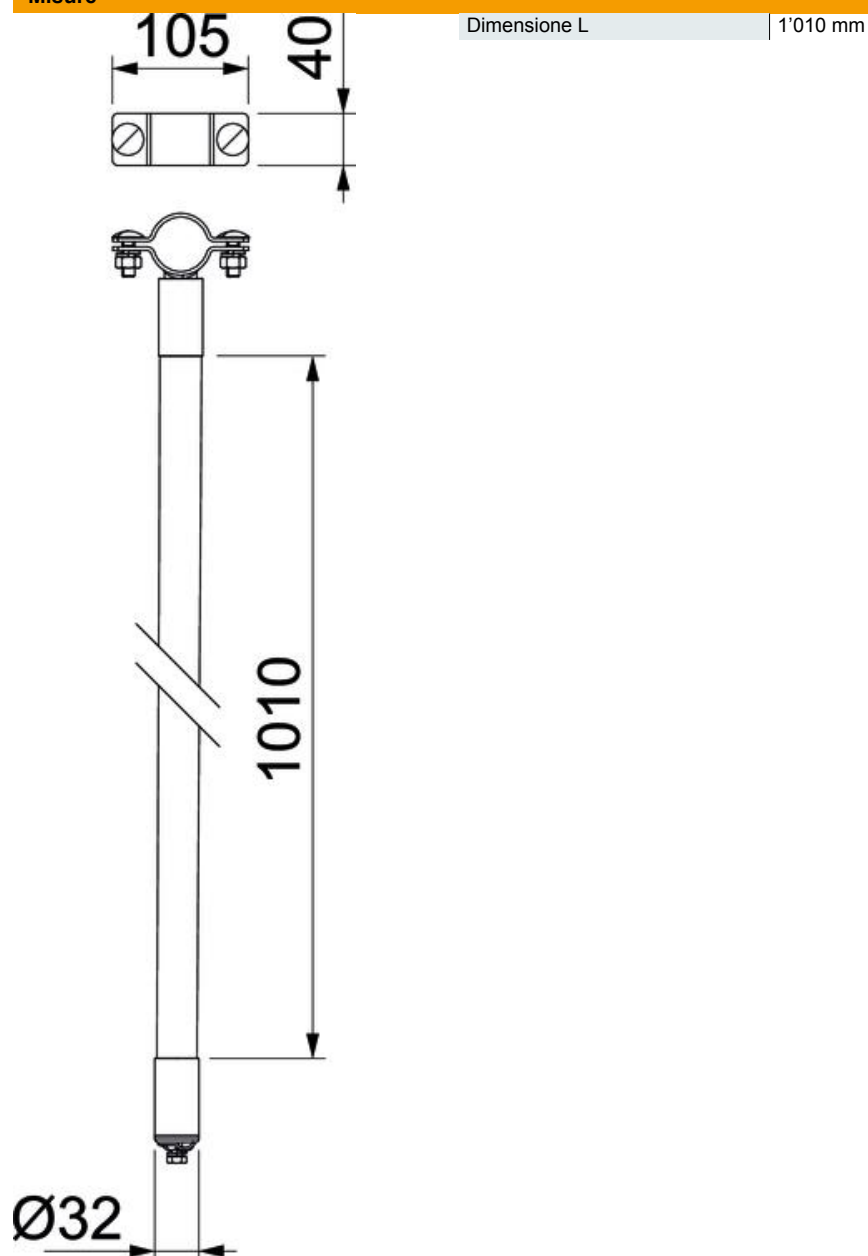

## Supporto isFang per montaggio a asta di captazione isolata

Codice articolo: 5408949

- per il montaggio sull'asta di captazione isolata
- per l'installazione con funi in alluminio

**A2** Acciaio, INOX

### Dati anagrafici

Codice articolo	5408949
Tipo	isFang TS-S 1000
Definizione 1	Supporto isFang
Definizione 2	per montaggio su fune
Produttore	OBO
Dimensionee	1000mm
Materiale	Acciaio INOX 1.4301
Unità VK più piccola	2
Unità	Pezzo
Peso	140 kg
Unità di peso	kg/100 Paio

## Misure

## Dati tecnici

Tipo di fissaggio conduttore	con gaffette
Dimensione conduttore	altro