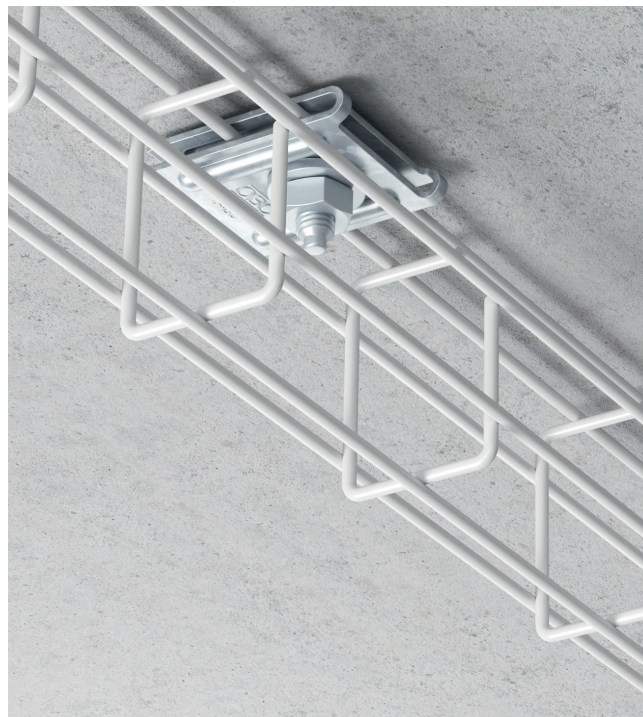

Passerelle a G

Plastificate (prive di alogeni)

OBO
BETTERMANN

NOVITÀ

Le informazioni più importanti

OBO Art. No.

E-No.

Passerella a G Tipo G-GR 50 50 STK,	LxAxL	55x55x3000mm	grigio chiaro 6005 36 1	127 020 569
Passerella a G Tipo G-GR 75 50 STK,	LxAxL	55x75x3000mm	grigio chiaro 6005 36 3	127 020 579
Passerella a G Tipo G-GR 125 75 STK,	LxAxL	75x125x3000mm	grigio chiaro 6005 36 5	127 020 549
Passerella a G Tipo G-GR 150 100 STK,	LxAxL	100x155x3000mm	grigio chiaro 6005 36 7	127 020 559

Le passerelle grigliate plastificate in forma a G (rivestite con plascoat NG-10 privo di alogeni) sono disponibili in diverse altezze e larghezze laterali. È disponibile un ampio materiale di fissaggio per il montaggio a parete e soffitto. La passerella viene collegata usando un giunto a testa con connessione a vite. Le informazioni sul carico sono disponibili su richiesta per i diversi tipi di installazione.