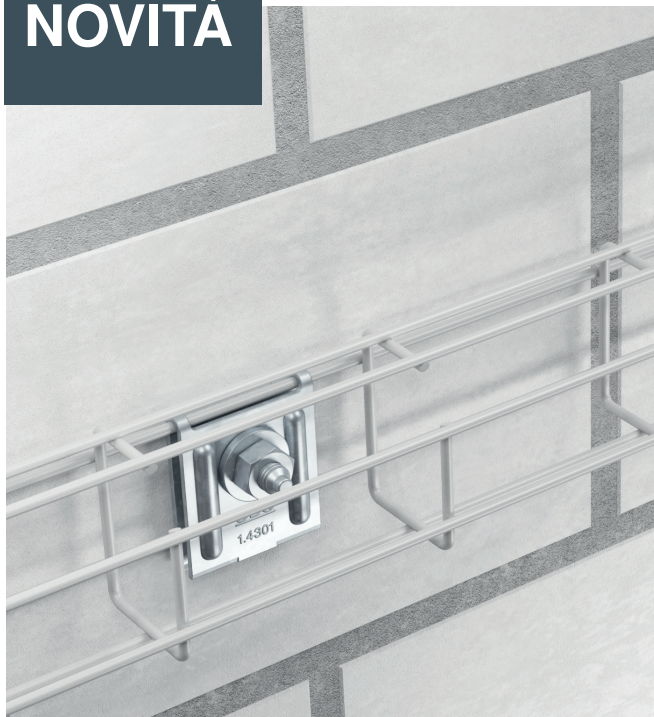

Passerelle a G

Plastificate (prive di alogeni)

OBO
BETTERMANN

NOVITÀ

Le informazioni più importanti

OBO Art. No.

E-No.

Passerella a G Tipo G-GR 50 50 STK,	LxAxL	55x55x3000mm	grigio chiaro 6005 36 1	127 020 569
Passerella a G Tipo G-GR 75 50 STK,	LxAxL	55x75x3000mm	grigio chiaro 6005 36 3	127 020 579
Passerella a G Tipo G-GR 125 75 STK,	LxAxL	75x125x3000mm	grigio chiaro 6005 36 5	127 020 549
Passerella a G Tipo G-GR 150 100 STK,	LxAxL	100x155x3000mm	grigio chiaro 6005 36 7	127 020 559

Le passerelle grigliate plastificate in forma a G (rivestite con plascoat NG-10 privo di alogeni) sono disponibili in diverse altezze e larghezze laterali. È disponibile un ampio materiale di fissaggio per il montaggio a parete e soffitto. La passerella viene collegata usando un giunto a testa con connessione a vite. Le informazioni sul carico sono disponibili su richiesta per i diversi tipi di installazione.