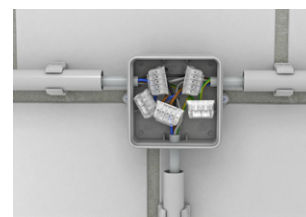

- festsitzender Klemmdeckel
- Schutzklasse IP55
- halogenfreies Material
- vorgeprägte Kabeleinführungen
- Praktische Außenbefestigungen

OBO
BETTERMANN

Ab 1. August 2012 werden die Kabelabzweigkasten der ECO-Serie und einige Modelle der A-Serie ausgeführt. Ihren Platz übernehmen neue Modelle durch Erweiterung der Serie-A, die aber über die gleichen Vorteile verfügen wie die alten Typen.

Die erneuerte A-Serie				Die alte A-Serie	
neuer Typ	neue Artikelnummer	Bezeichnung	Verpackungseinheit/ Stück	alter Typ	alte Artikelnummer
A 6 ECO10	2000001	Kabelabzweigkasten	10	A 6	2001055
			10	ECO10	2001000
A 6 HF RO	2000003	Kabelabzweigkasten, rot	10		
A 6 HF RW	2000005	Kabelabzweigkasten, weiß	10	ECO 10 RW	
A 8	2000016	Kabelabzweigkasten, hellgrau	10		
A 8 5	2000024	Kabelabzweigkasten, mit Klemmleiste	10		
A 8 HF RO	2000059	Kabelabzweigkasten, rot	10		
A 8 HF RW	2000075	Kabelabzweigkasten, weiß	10		
			10	A 9	2000091
A 11	2000342	Kabelabzweigkasten, hellgrau	10	ECO 12	2001006
A 11 5	2000326	Kabelabzweigkasten, mit Klemmleiste	10	ECO 12 5	2001007
A 11 HF RO	2000164	Kabelabzweigkasten, rot	10		
A11 HF RW	2000180	Kabelabzweigkasten, weiß	10	ECO 12 RW	2001033
A 14	2000378	Kabelabzweigkasten, hellgrau	10	ECO 14	2001012
A 14 5	2000382	Kabelabzweigkasten, mit Klemmleiste	10	ECO 14 5	2001013
A 14 HF RO	2000386	Kabelabzweigkasten, rot	10		
A 14 HF RW	2000390	Kabelabzweigkasten, weiß	10	ECO14 RW	2001036
A 18	2000410	Kabelabzweigkasten, hellgrau	10	ECO 18	2001018
A 18 5	2000414	Kabelabzweigkasten, mit Klemmleiste	10	ECO 18 5	2001019
A 18 HF RO	2000418	Kabelabzweigkasten, rot	10		
A 18 HF RW	2000422	Kabelabzweigkasten, weiß	10	ECO 18 RW	2001039

Schnelle Installation durch Außenbefestigungen

Die vorgepägten Kabeleiführungen können mit Hilfe der mitgelieferten Einführungspitze direkt mit dem Kabel durchstoßen werden.

Die Deckel können werkzeu-
los auf das Unterteil aufgesetzt werden