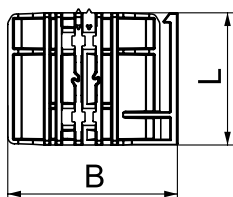

Abmessungen

PP Polypropylen

OBO Bettermann Vertrieb Deutschland GmbH & Co. KG

Hüingser Ring 52
58710 Menden
DEUTSCHLAND

Kundenservice Deutschland

Tel.: +49 23 73 89 - 20 00
info@obo.de

www.obo.de